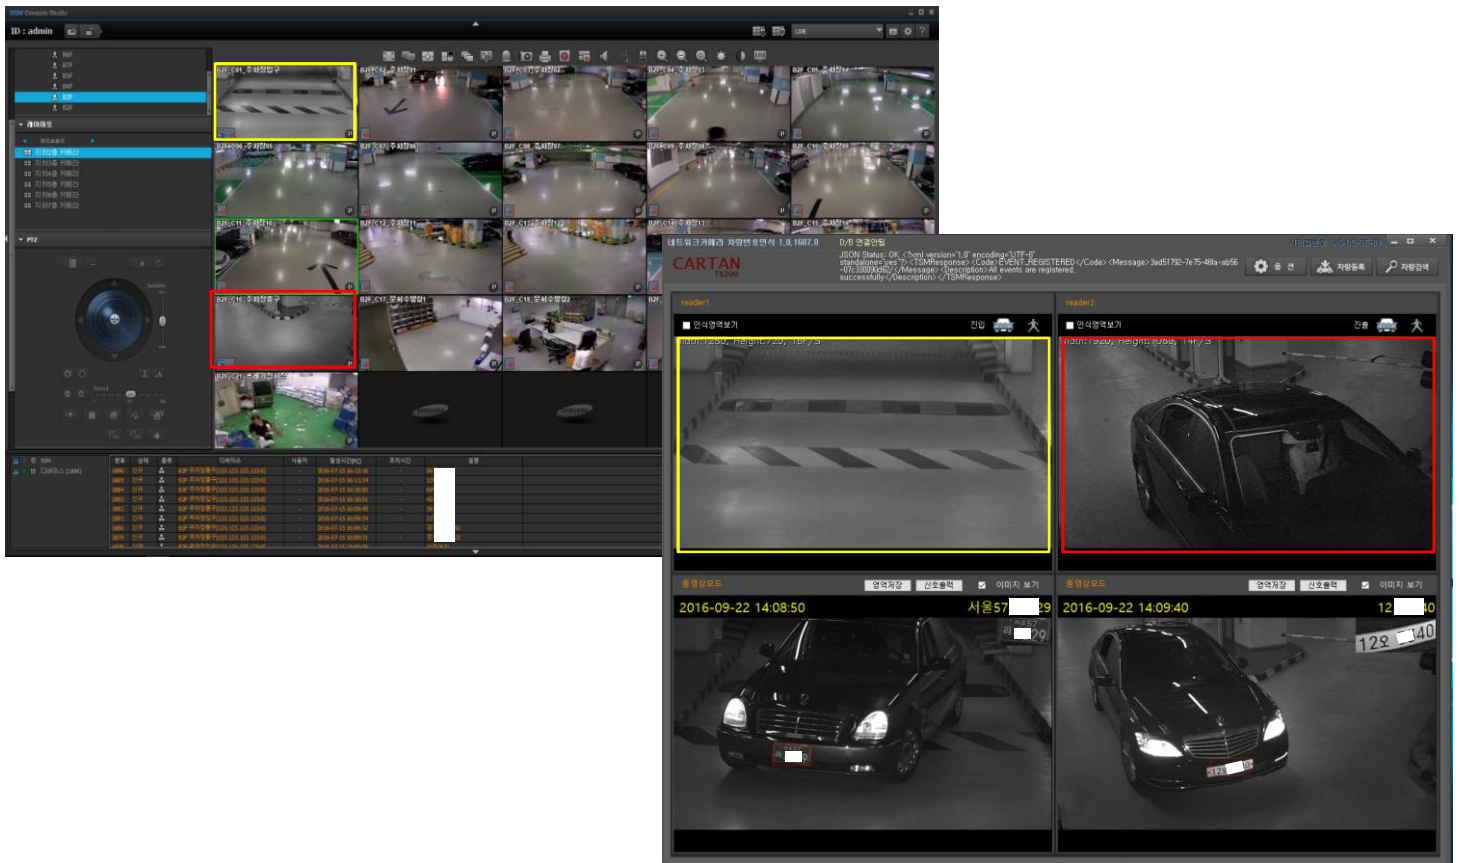

AB 라스트 admin1

설정

AB 라스트 admin1

회로 설정 수동 백업 상태

리스트

인종 데이터

▶ 기본 녹화 ▶ 모션 녹화 ▶ 스케줄 ▶ 센서

▶ 카메라이벤트 ▶ 음성감지 ▶ DST

10:50:50 II

00:00 02:00 04:00 06:00 08:00 10:00 12:00 14:00 16:00 18:00 20:00 22:00 24:00

녹화 상태

전주 아파트 차량관제 (카메라 2채널) : NVR (녹화장치) 연동

서울 기업사옥 차량관제(카메라 2채널) : NVR (녹화장치) 연동

경기 : 도로방범 관제센터 서버 및 경찰청 수집서버 연동

호남 : 도로방범 관제센터 서버 및 경찰청 수집서버 연동