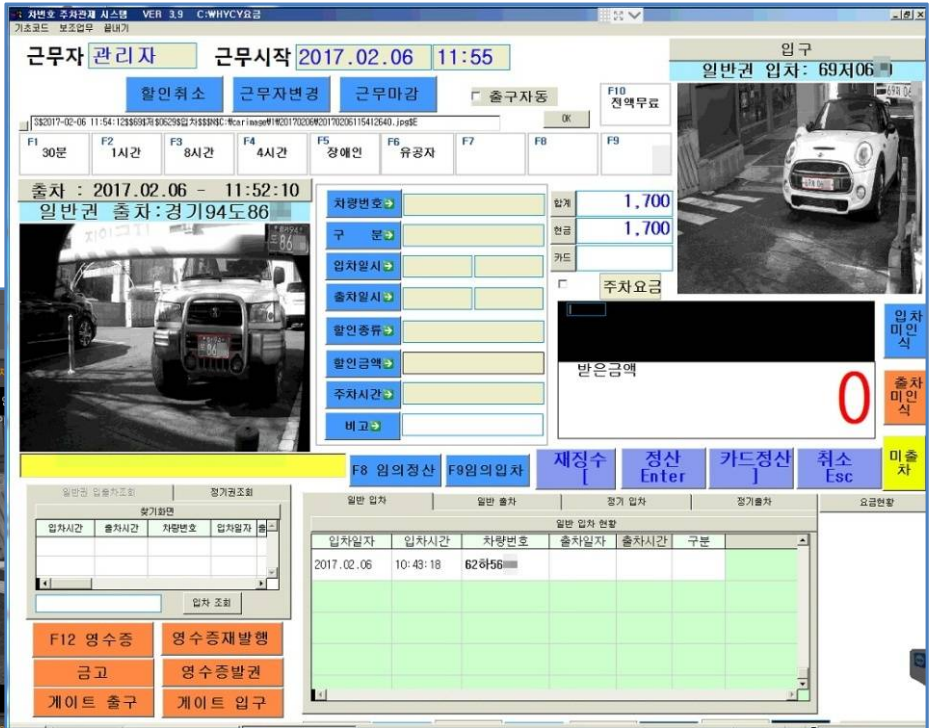

입차등록(T) 2016-09-22 00:19

입차LPR

24 572

확인 [22:15]-[00:19]

No	차번호	시간
894	24 572	2016-09-22 00:15
893	32 440	2016-09-22 00:05
1740	35 355	2016-09-21 23:54
1739	59 854	2016-09-21 23:53
1738	61 808	2016-09-21 23:53
1737	60 108	2016-09-21 23:52
1736	36 119	2016-09-21 23:51
1735	46 112	2016-09-21 23:43
1734	52 886	2016-09-21 23:42
1733	61 103	2016-09-21 23:39
1732	50 858	2016-09-21 23:38
1731	59 331	2016-09-21 23:38
1730	27 841	2016-09-21 23:37
1729	25 855	2016-09-21 23:36
1728	72 852	2016-09-21 23:36

입식영역보기 Width:1280, Height:720, 10F/S

2016-09-21 23:54:33 35 355

2016-09-21 23:53:09 27 841

수원 병원 출입통제 (카메라 2채널) : 요금 정산프로그램 연동 - 등록 및 정산 차량 차단기 연동

원주 아파트 차량관제 : 미등록 차량 기능

조명변경(Jumbo)

마산 건설현장 차량관제(카메라 1채널) : NVR (녹화장치) 연동