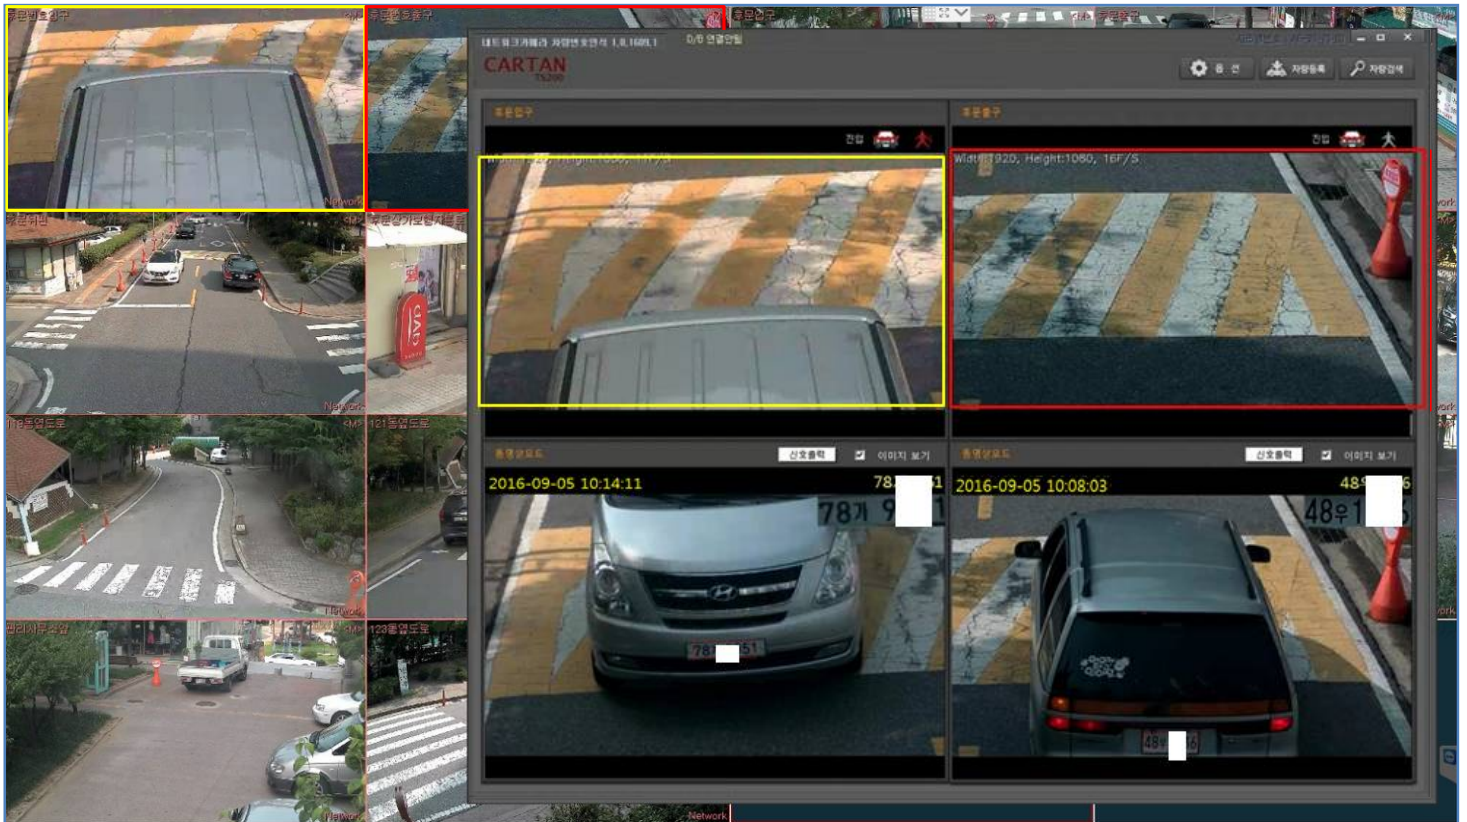

AB 라스트 admin1

설정

AB 라스트 admin1

회로 설정 수동 백업 상태

리스트

인종 데이터

▶ 기본 녹화 ▶ 모션 녹화 ▶ 스케줄 ▶ 센서

▶ 카메라이벤트 ▶ 음성감지 ▶ DST

10:50:50 II

00:00 02:00 04:00 06:00 08:00 10:00 12:00 14:00 16:00 18:00 20:00 22:00 24:00

녹화 상태

전주 아파트 차량관제 (카메라 2채널) : NVR (녹화장치) 연동

서울 기업사옥 차량관제(카메라 2채널) : NVR (녹화장치) 연동

경기 : 도로방범 관제센터 서버 및 경찰청 수집서버 연동

호남 : 도로방범 관제센터 서버 및 경찰청 수집서버 연동