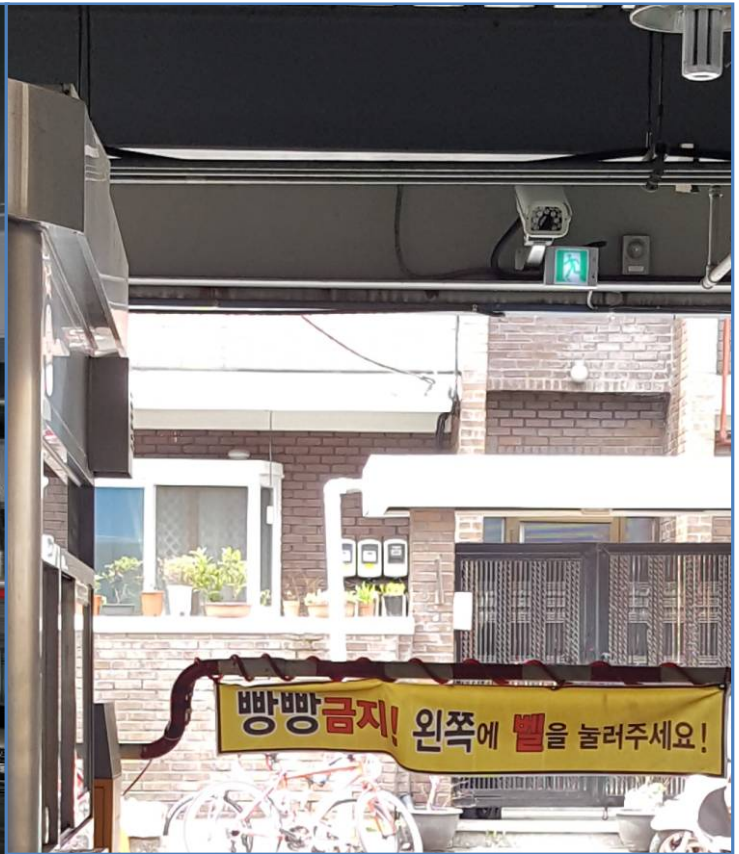

밝기

카메라 1 영상 (2016-08-25 10:25:40)

카메라 2 영상 (2016-08-25 10:25:40)

대구 공장 출입통제(카메라 2채널) : 주차 차단기 연동

대전 공영주차장 출입통제(카메라 2채널) :주차 차단기 연동

일시	차량번호	성명	구분	카메라	방향
2016-09-05 05:34:01	4720419	9/3	등록차량	출차	진출
2016-09-05 05:38:29	0499561			출차	진출
2016-09-05 05:57:45	5692389	정소	등록차량	입차	진입
2016-09-05 06:10:22	2590284	8일		입차	진입
2016-09-05 06:10:22	2590281			입차	진입
2016-09-05 06:41:37	8892922	33	등록차량	출차	진출
2016-09-05 06:48:29	1621078	구정		출차	진출
2016-09-05 06:48:57	6645602	-11/30까지	등록차량	출차	진출
2016-09-05 07:11:09	5319012	8일	등록차량	출차	진출
2016-09-05 07:33:16	6642699			출차	진출
2016-09-05 07:40:06	0897075	10일	등록차량	출차	진출
2016-09-05 07:46:39	2590264	15일	등록차량	출차	진출
2016-09-05 07:47:24	4197611	24일	등록차량	출차	진출