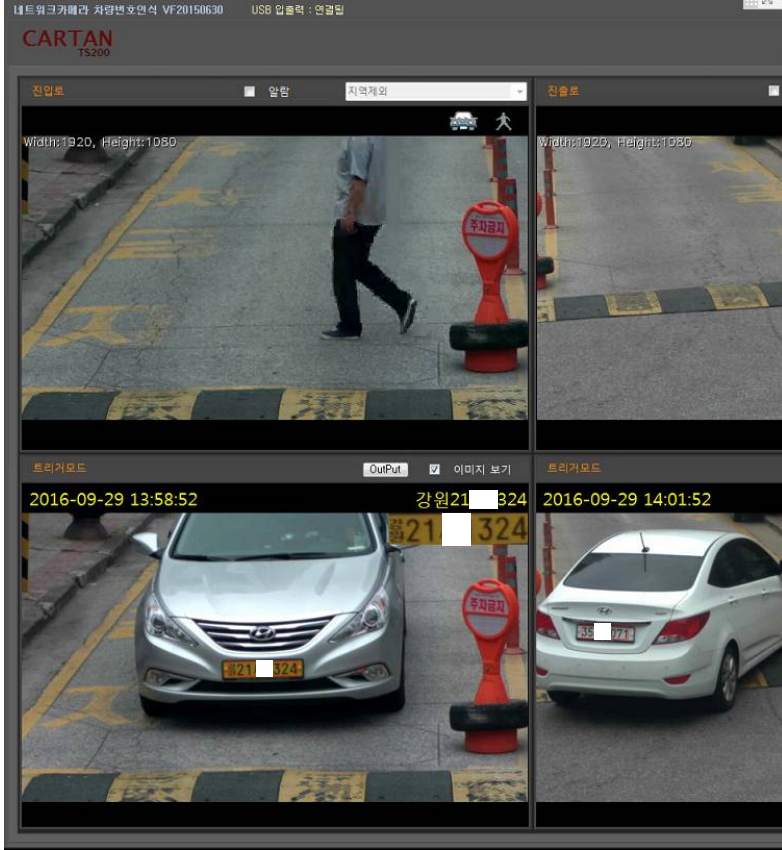

입식영역보기 Width:1280, Height:720, 10F/S

2016-09-21 23:54:33 35 355

2016-09-21 23:53:09 27 841

수원 병원 출입통제 (카메라 2채널) : 요금 정산프로그램 연동 - 등록 및 정산 차량 차단기 연동

원주 아파트 차량관제 : 미등록 차량 기능

조명변경(Jumbo)

마산 건설현장 차량관제(카메라 1채널) : NVR (녹화장치) 연동