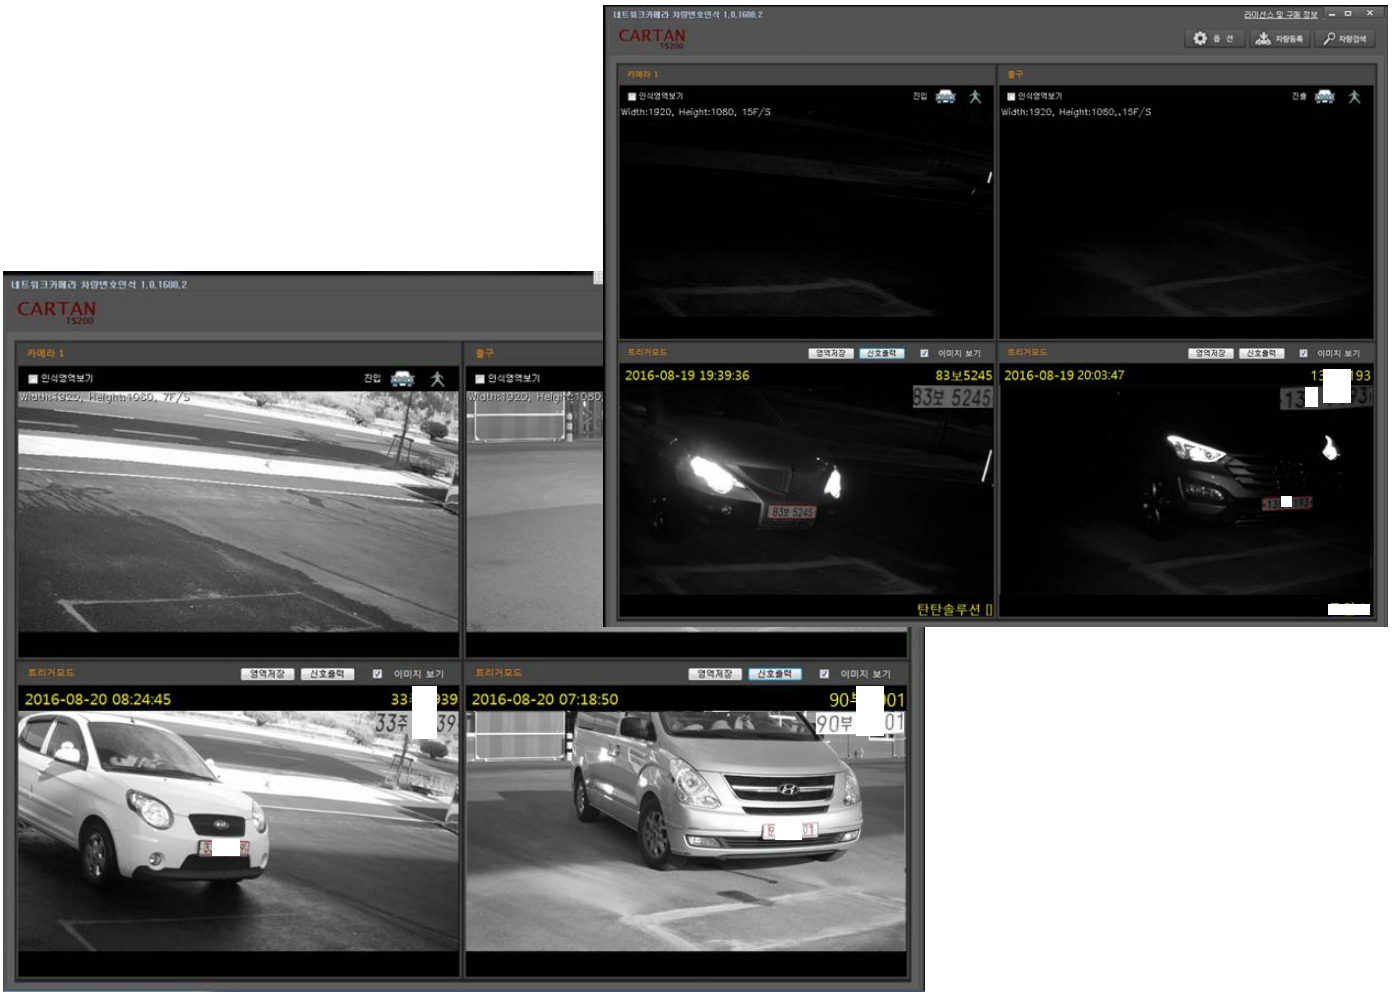

서울 아파트 출입통제 (카메라 1채널) : 주차 차단기 연동

The screenshot displays the CARTAN TS200 software interface. On the left, there is a camera feed window titled '입구' (Entrance) showing a street scene. Below it is a '트래거모드' (Tracker Mode) window showing a white car with license plate '35 685' and a timestamp of '2016-08-10 16:03:01'. In the center, a table lists vehicle entry records. On the right, a search window is open, showing search criteria and a list of results.

밝기

카메라 1 영상 (2016-08-25 10:25:40)

카메라 2 영상 (2016-08-25 10:25:40)

대구 공장 출입통제(카메라 2채널) : 주차 차단기 연동

대전 공영주차장 출입통제(카메라 2채널) :주차 차단기 연동

일시	차량번호	성명	구분	카메라	방향
2016-09-05 05:34:01	4720419	9/3	등록차량	출차	진출
2016-09-05 05:38:29	0499561			출차	진출
2016-09-05 05:57:45	5692389	정소	등록차량	입차	진입
2016-09-05 06:10:22	2590284	8일		입차	진입
2016-09-05 06:10:22	2590281			입차	진입
2016-09-05 06:41:37	8892922	33	등록차량	출차	진출
2016-09-05 06:48:29	1621078	구정		출차	진출
2016-09-05 06:48:57	6645602	-11/30까지	등록차량	출차	진출
2016-09-05 07:11:09	5319012	8일	등록차량	출차	진출
2016-09-05 07:33:16	6642699			출차	진출
2016-09-05 07:40:06	0897075	10일	등록차량	출차	진출
2016-09-05 07:46:39	2590264	15일	등록차량	출차	진출
2016-09-05 07:47:24	4197611	24일	등록차량	출차	진출