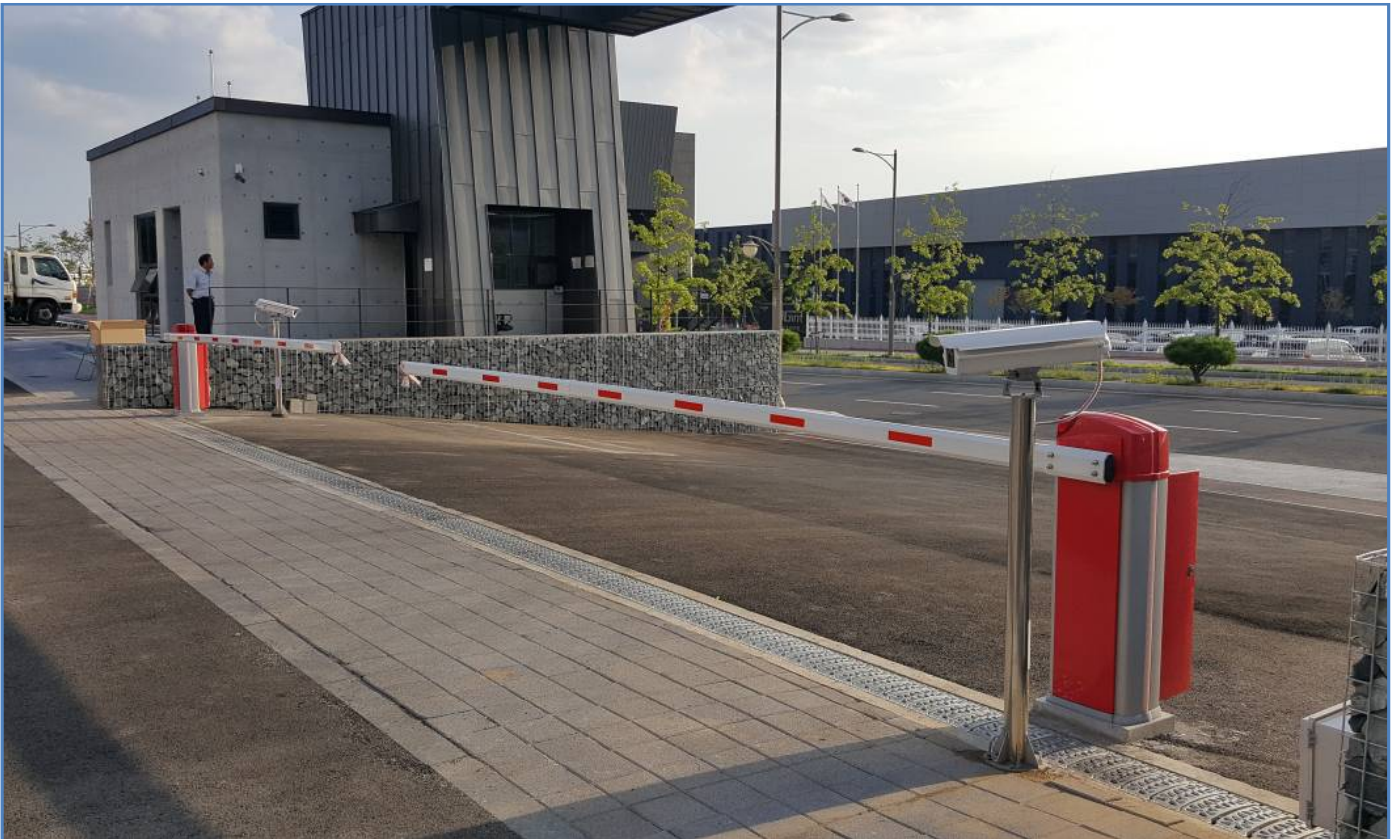

밝기

카메라 1 영상 (2016-08-25 10:25:40)

카메라 2 영상 (2016-08-25 10:25:40)

대구 공장 출입통제(카메라 2채널) : 주차 차단기 연동

대전 공영주차장 출입통제(카메라 2채널) :주차 차단기 연동

일시	차량번호	성명	구분	카메라	방향
2016-09-05 05:34:01	4720419	9/3	등록차량	출차	진출
2016-09-05 05:38:29	0499561			출차	진출
2016-09-05 05:57:45	5692389	정소	등록차량	입차	진입
2016-09-05 06:10:22	2590284	8일		입차	진입
2016-09-05 06:10:22	2590281			입차	진입
2016-09-05 06:41:37	8892922	33	등록차량	출차	진출
2016-09-05 06:48:29	1621078	구정		출차	진출
2016-09-05 06:48:57	6645602	-11/30까지	등록차량	출차	진출
2016-09-05 07:11:09	5319012	8일	등록차량	출차	진출
2016-09-05 07:33:16	6642699			출차	진출
2016-09-05 07:40:06	0897075	10일	등록차량	출차	진출
2016-09-05 07:46:39	2590264	15일	등록차량	출차	진출
2016-09-05 07:47:24	4197611	24일	등록차량	출차	진출