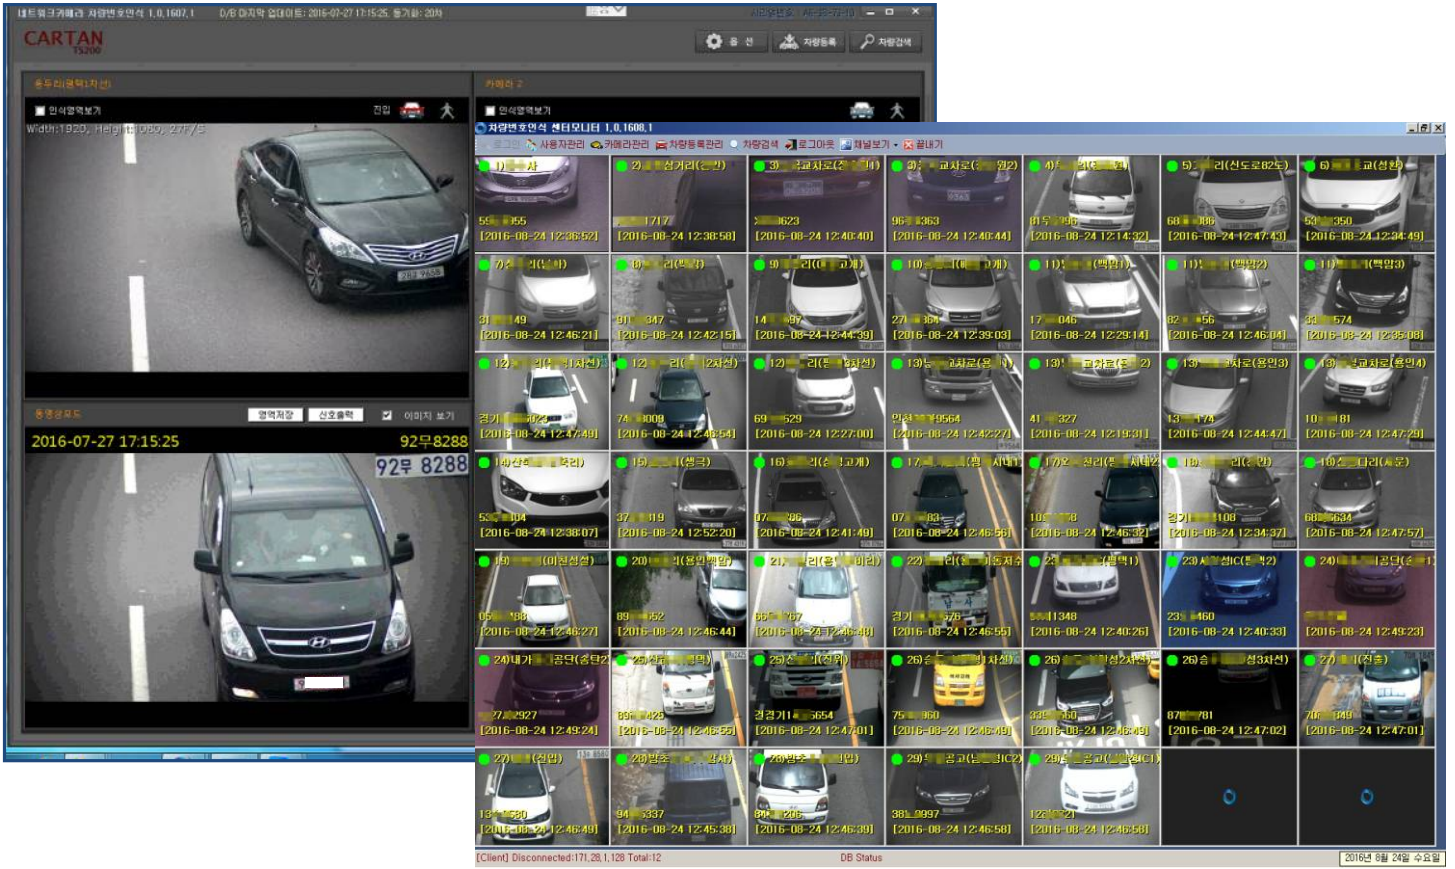

10:50:50 II

00:00 02:00 04:00 06:00 08:00 10:00 12:00 14:00 16:00 18:00 20:00 22:00 24:00

녹화 상태

전주 아파트 차량관제 (카메라 2채널) : NVR (녹화장치) 연동

서울 기업사옥 차량관제(카메라 2채널) : NVR (녹화장치) 연동

경기 : 도로방범 관제센터 서버 및 경찰청 수집서버 연동

호남 : 도로방범 관제센터 서버 및 경찰청 수집서버 연동